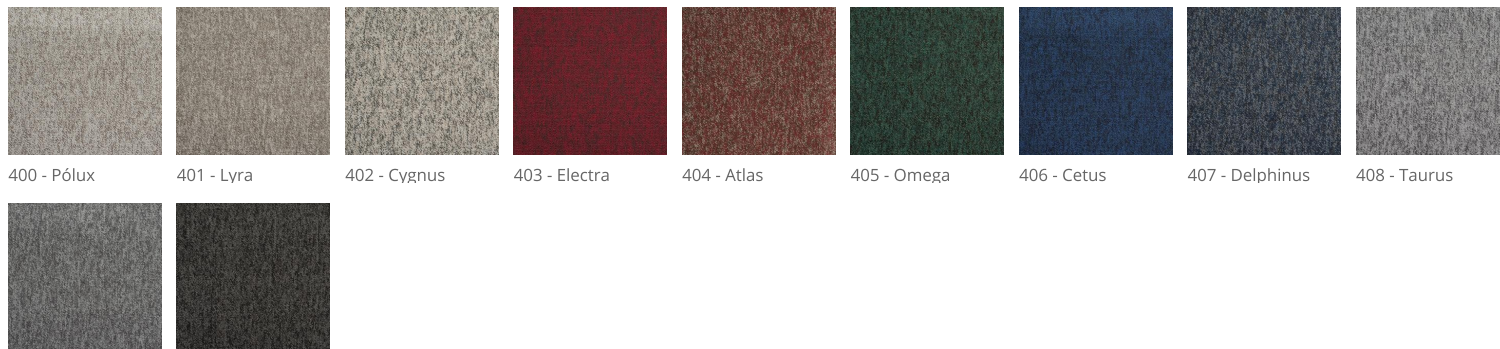

# Astral

<b>Construção / Construcción</b>	Tufting bouclé
<b>Tipo de fio / Tipo de hilado</b>	100 % SDN – Solution Dyed Nylon (PA)
<b>Peso total / Peso total</b>	3960g/ m² (± 10%)
<b>Espessura total / Espesor total</b>	6,5 mm (± 10%)
<b>Aplicação / Uso</b>	33 - Comercial pesado
<b>Formato / Forma</b>	50 cm x 50 cm / 5m² por caixa
<b>Reação ao fogo / Comportamiento al fuego</b>	III-A
<b>Propensão eletrostática / Propensión electrostática</b>	< 2.0 KV (DIN 54345.3/ 1985)
<b>Controle estático / Control estático</b>	Permanente
<b>Acabamento Modular Bac / Alfombra Modular Bac</b>	Base termoplástica betuminosa